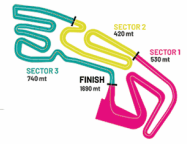

Internazionali MX 24 Mantova

MX2 - Gara 1

Allineamento (40)

1	73 ZANCHI	11	420 ROSSI	21	71 BENNATI	31	146 BRANDINI
2	516 LANGENFELD	12	51 FREDSOE	22	329 SCOLLO	32	753 BUSATTO
3	53 LATA	13	75 MESTERS	23	110 PUCCINELLI	33	153 BINDI
4	80 ADAMO	14	214 PERGEL	24	116 BRIDA	34	511 KRUG
5	510 OLIVER	15	669 RUFFINI	25	70 KEES	35	50 CAZAL
6	427 FREDRIKSEN	16	744 SOULIMANI	26	79 SALVINI	36	518 GREINER
7	72 EVERTS	17	29 MICHELSEN	27	262 ALEXANDERS	37	204 VOLPICELLI
8	67 MARTINEZ N	18	3 TUANI	28	25 SADOVSCHI	38	30 TIBURCIO
9	211 LAPUCCI	19	241 MENEGHELLO	29	831 MARTORANO	39	227 GIARRIZZO
10	172 VALK	20	212 PULVIRENTI	30	269 DAL FITTO	40	920 MORO

Esposto ore: 10:59

Media Partner:

PRESENTA

Organizzazione:

con il Patrocinio di:

11/02/24 MANTOVA (MN)

Internazionali MX 24 Mantova

MX2 - Gara 1 Allineamento (40)